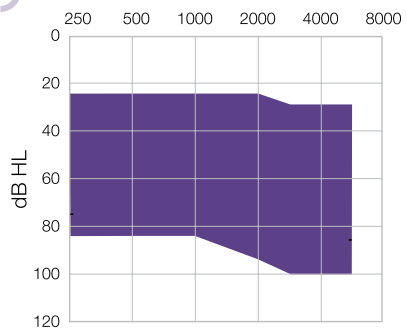

ITE Mont Blauton

🔊 Pérdida Media a Severa

Estilo Intracanal

Canales 4

Pila 13

Programas 2/3

Ganancia en dB 66

Calibración PC

Salida en dB SPL 136