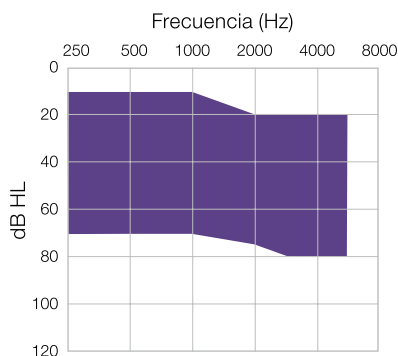

CIC Mont Blauton

🔊 Pérdida Leve a Moderada

Estilo Intracanal

Canales 4

Pila 10

Programas 1

Ganancia en dB 44

Calibración PC

Salida en dB SPL 121

ITC Mont Blauton

🔊 Pérdida Media

Estilo Intracanal

Canales 4

Pila 312

Programas 2/3

Ganancia en dB (Potente) 60