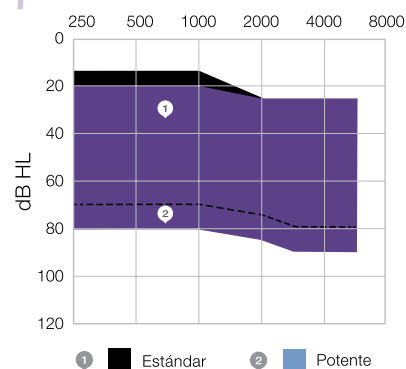

CIC Mont Blauton

🔊 Pérdida Leve a Moderada

Estilo Intracanal

Canales 4

Pila 10

Programas 1

Ganancia en dB 44

Calibración PC

Salida en dB SPL 121

ITC Mont Blauton

🔊 Pérdida Media

Estilo Intracanal

Canales 4

Pila 312

Programas 2/3

Ganancia en dB (Potente) 60

Calibración PC

Salida en dB SPL (Potente) 127

ITE Mont Blauton

🔊 Pérdida Media a Severa

Estilo Intracanal

Canales 4

Pila 13

Programas 2/3