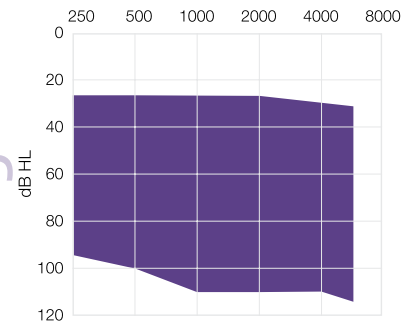

1 Configuración abierta 2 Configuración cerrada

Mont Blauton XT

Pérdida Severa a Profunda

Estilo BTE
Pila 13
Ganancia en dB 75
Salida en dB SPL 140

Canales 6
Programas 2/4
Calibración PC

Mont Blauton PT

Pérdida Profunda a Restos Auditivos