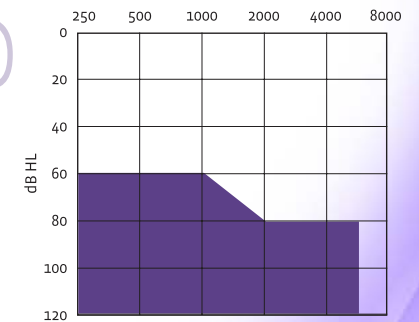

1 Configuración abierta 2 Configuración cerrada

Mont Blauton XT

Pérdida Severa a Profunda

Estilo BTE
Pila 13
Ganancia en dB 75
Salida en dB SPL 140

Canales 6
Programas 2/4
Calibración PC

Mont Blauton PT

Pérdida Profunda a Restos Auditivos

Estilo BTE
Pila 675
Ganancia en dB 86
Salida en dB SPL 144

Canales 6
Programas 4
Calibración PC

Rango de ajuste