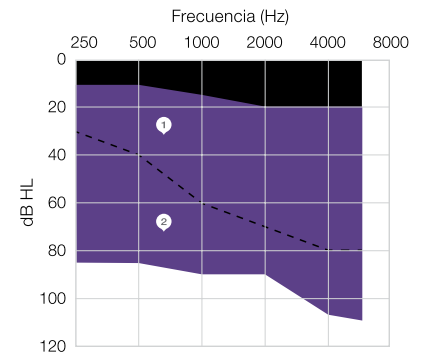

Ganancia en dB 66

Calibración PC

Salida en dB SPL 136

Rango de ajuste

Mont Blauton MT

Pérdida Moderada a Severa

Estilo BTE
Pila 13
Ganancia en dB 69
Salida en dB SPL 133

Canales 6
Programas 2/4
Calibración PC

1 Configuración abierta 2 Configuración cerrada

Mont Blauton XT

Pérdida Severa a Profunda

Estilo BTE
Pila 13
Ganancia en dB 75
Salida en dB SPL 140

Canales 6
Programas 2/4
Calibración PC

Mont Blauton PT

Pérdida Profunda a Restos Auditivos

Estilo BTE
Pila 675
Ganancia en dB 86
Salida en dB SPL 144

Canales 6
Programas 4
Calibración PC

Rango de ajuste