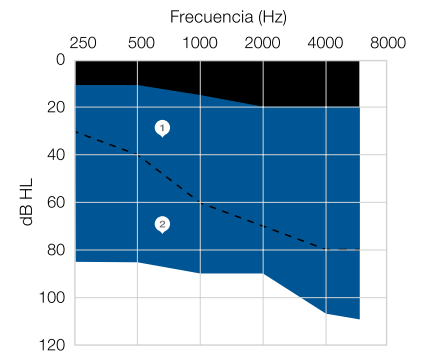

## ITE Blauton Plus

🔊 Pérdida Media a Severa

**Estilo** Intracanal

**Pila** 13

**Ganancia en dB (Potente)** 66

**Salida en dB SPL (Potente)** 136

**Canales** 4

**Programas** 1/3

**Calibración** PC

Rango de ajuste

# Blauton Plus MT \*

Pérdida Moderada a Severa

- Estilo BTE
- Pila 13
- Ganancia en dB 69
- Salida en dB SPL 133
- Canales 4
- Programas 3
- Calibración PC

1 Configuración abierta 2 Configuración cerrada