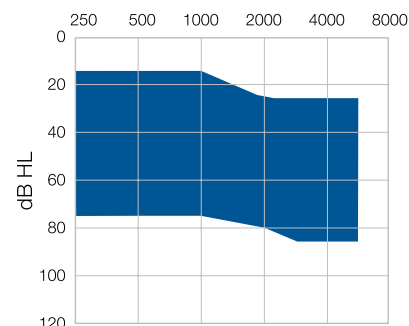

**Calibración** PC

## ITE Blauton Plus

🔊 Pérdida Media a Severa

**Estilo** Intracanal

**Pila** 13

**Ganancia en dB (Potente)** 66

**Salida en dB SPL (Potente)** 136

**Canales** 4

**Programas** 1/3

**Calibración** PC

Rango de ajuste