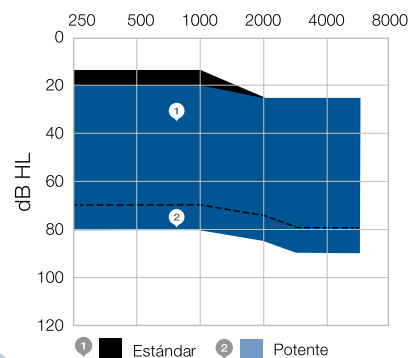

**Calibración** PC

## ITE Blauton Plus

🔊 Pérdida Media a Severa

**Estilo** Intracanal

**Pila** 13

**Ganancia en dB (Potente)** 66

**Salida en dB SPL (Potente)** 136

**Canales** 4

**Programas** 1/3

**Calibración** PC

Rango de ajuste