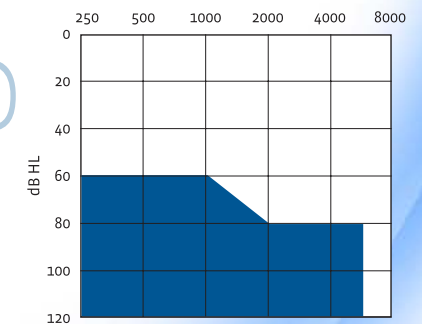

Blauton Plus PT

Pérdida Profunda a Restos Auditivos

- Estilo BTE
- Pila 675
- Ganancia en dB 86
- Salida en dB SPL 144
- Canales 4
- Programas 3
- Calibración PC