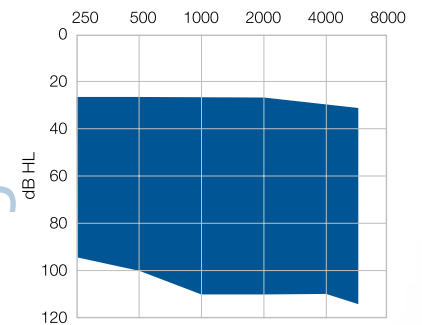

Blauton Plus MT *

Pérdida Moderada a Severa

- Estilo BTE
- Pila 13
- Ganancia en dB 69
- Salida en dB SPL 133
- Canales 4
- Programas 3
- Calibración PC

1 Configuración abierta 2 Configuración cerrada

Blauton Plus XT *

Pérdida Severa a Profunda

- Estilo BTE
- Pila 13
- Ganancia en dB 75
- Salida en dB SPL 140
- Canales 4
- Programas 3
- Calibración PC

Blauton Plus PT

Pérdida Profunda a Restos Auditivos

- Estilo BTE
- Pila 675
- Ganancia en dB 86
- Salida en dB SPL 144
- Canales 4
- Programas 3
- Calibración PC

Rango de ajuste

AHORA
CON MAYOR
DISPONIBILIDAD
DE COLORES

*