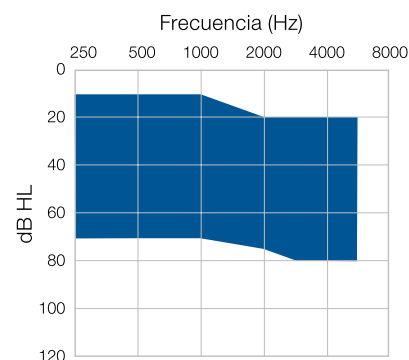

**Calibración** PC

## ITE Blauton Plus

🔊 Pérdida Media a Severa

**Estilo** Intracanal

**Pila** 13

**Ganancia en dB (Potente)** 66

**Salida en dB SPL (Potente)** 136

**Canales** 4

**Programas** 1/3

**Calibración** PC

Rango de ajuste